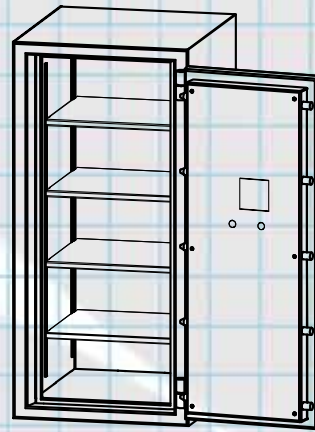

## CONSTRUCTION:

◆ BODY AND DOOR 2 1/2" THICK.

## FINISH:

◆ HIGH QUALITY PAINT WITH ANTI-RUST TREATMENT.

**SECURIFORT**  
INC

*TL-15 UL SAFE  
COMPOSITE*

MODELS	DOOR SWING	
	"A"	"B"
CS-M181812-L15	40 3/4"	42 3/4"
CS-M191417-L15	41 1/4"	34 3/4"
CS-M221817-L15	45 1/4"	42 3/4"
CS-M261817-L15	45 1/4"	42 3/4"
CS-M382220-L15	52 3/4"	50 1/2"
CS-M382620-L15	56 3/4"	58 1/2"
CS-M502220-L15	52 3/4"	50 1/2"
CS-M502620-L15	56 3/4"	58 1/2"
CS-M622220-L15	52 3/4"	50 1/2"
CS-M673120-L15	61 3/4"	68 1/2"
CS-M673626-L15	72 3/4"	78 1/2"
CS-M723626-L15	72 3/4"	78 1/2"

CS-M622220

CS-M673120

CS-M673626

CS-M723626

MODELS	INSIDE DIMENSIONS			OUTSIDE DIMENSIONS			CLEAR OPEN		OVERALL DEPTH	Cubic ft. Capacity	WEIGHT	SHELVES QTY
	HEIGHT	WIDTH	DEPTH	HEIGHT	WIDTH	DEPTH	HEIGHT	WIDTH				
CS-M181812-L15	18"	18"	12"	23"	23"	19 3/4"	18"	16 1/2"	21 1/2"	2.25	665 lbs	1
CS-M191417-L15	19"	14"	16 1/2"	24"	19"	24 1/4"	19"	12 1/2"	26"	2.54	695 lbs	1
CS-M221817-L15	22"	18"	16 1/2"	27"	23"	24 1/4"	22"	16 1/2"	26"	3.78	870 lbs	2
CS-M261817-L15	26"	18"	16 1/2"	31"	23"	24 1/4"	26"	16 1/2"	26"	4.47	970 lbs	2
CS-M382220-L15	38"	22"	20"	43"	27"	27 3/4"	38"	20 1/2"	29 1/2"	9.68	1540 lbs	3
CS-M382620-L15	38"	26"	20"	43"	31"	27 3/4"	38"	24 1/2"	29 1/2"	11.43	1695 lbs	3
CS-M502220-L15	50"	22"	20"	55"	27"	27 3/4"	50"	20 1/2"	29 1/2"	12.73	1890 lbs	4
CS-M502620-L15	50"	26"	20"	55"	31"	27 3/4"	50"	24 1/2"	29 1/2"	15.04	2070 lbs	4
CS-M622220-L15	62"	22"	20"	67"	27"	27 3/4"	62"	20 1/2"	29 1/2"	15.79	2240 lbs	5
CS-M673120-L15	67"	31"	20"	72"	36"	27 3/4"	67"	29 1/2"	29 1/2"	24.03	2865 lbs	5
CS-M673626-L15	67"	36"	26"	72"	41"	33 3/4"	67"	34 1/2"	35 1/2"	36.29	3530 lbs	5
CS-M723626-L15	72"	36"	26"	77"	41"	33 3/4"	72"	34 1/2"	35 1/2"	39	3735 lbs	6