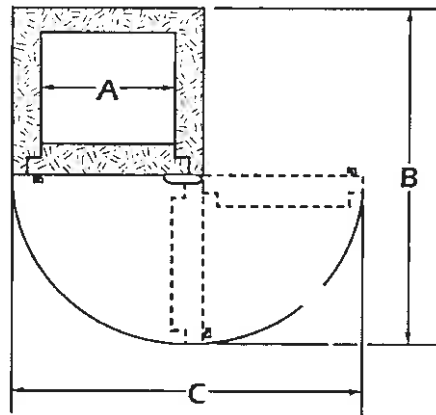

Door Swing Dimensions

MODEL	Door Swings		
	A	B	C
GV3520	20	62	55½
GV4720	20	62	55½
GV5920	20	62	55½
GV6829	29	69	74
GV6836	36	84½	88½